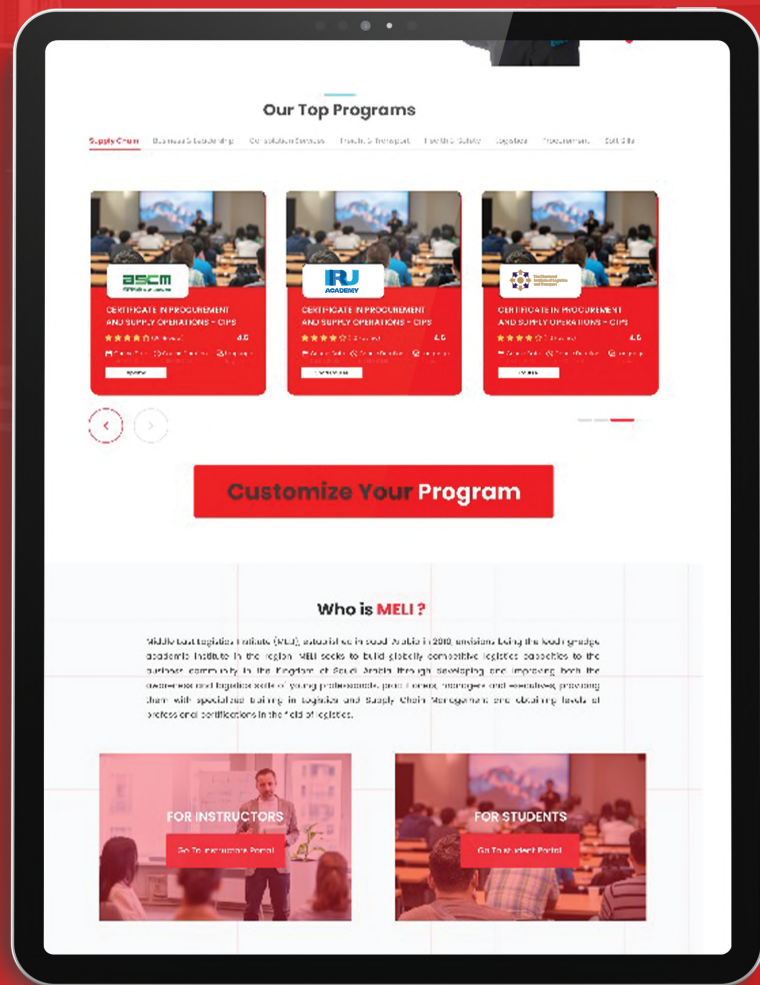

MELI

إدارة علاقات الموردين

التاريخ:
2024 يوليو 1

سجل

MELI

الآن بإمكانك البحث عن البرنامج المناسب لك

Now you can search for the right program you need!

Customize your program